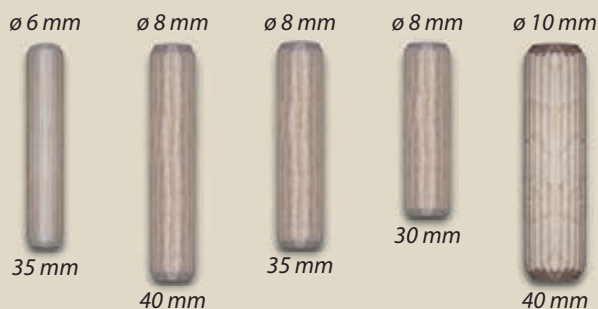

– česká výroba – ruční práce