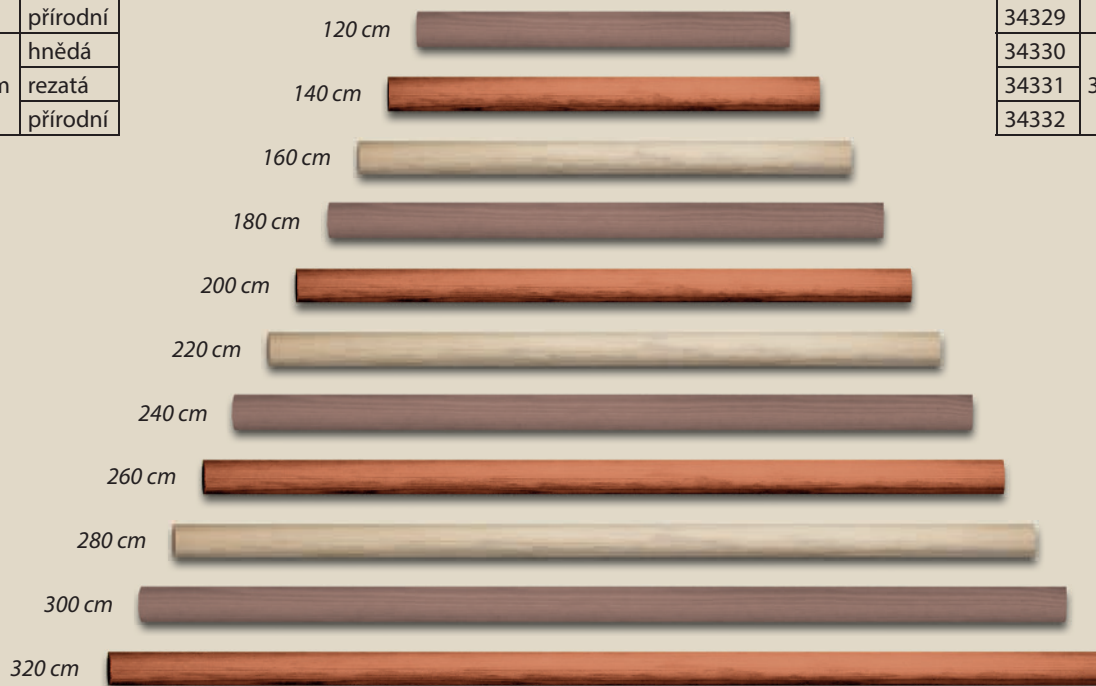

– česká výroba – ruční práce

GREY – tyče

www.burak.cz

Garnyžové tyče – ø 25 mm materiál: smrk, borovice

obj. č.	délka	odstín	obj. č.	délka	odstín	obj. č.	délka	odstín	obj. č.	délka	odstín	obj. č.	délka	odstín
34300	120 cm	hnědá	34312	200 cm	hnědá	34315	220 cm	hnědá	34318	240 cm	hnědá	34321	260 cm	hnědá
34301		rezatá	34313		rezatá	34316		rezatá	34319		rezatá	34322		rezatá
34302		přírodní	34314		přírodní	34317		přírodní	34320		přírodní	34323		přírodní
34303	140 cm	hnědá										34324	280 cm	hnědá
34304		rezatá										34325		rezatá
34305		přírodní										34326		přírodní
34306	160 cm	hnědá											300 cm	hnědá
34307		rezatá										34327		rezatá
34308		přírodní										34328		přírodní
34309	180 cm	hnědá											320 cm	hnědá
34310		rezatá										34331		rezatá
34311		přírodní										34332		přírodní

Nábytkové tyče – ø 20 mm materiál: smrk, borovice

obj. č.	délka
34350	120 cm
34353	140 cm
34356	160 cm
34359	180 cm
34362	200 cm

GREY – tyče

www.burak.cz

Tyče hladké hoblované materiál: buk

obj. č.	rozměr
20050	6 x 800 mm
20051	8 x 800 mm
20052	10 x 800 mm
20053	12 x 800 mm
20055	16 x 800 mm
20056	18 x 800 mm
20057	20 x 800 mm
20058	22 x 800 mm
20059	25 x 800 mm