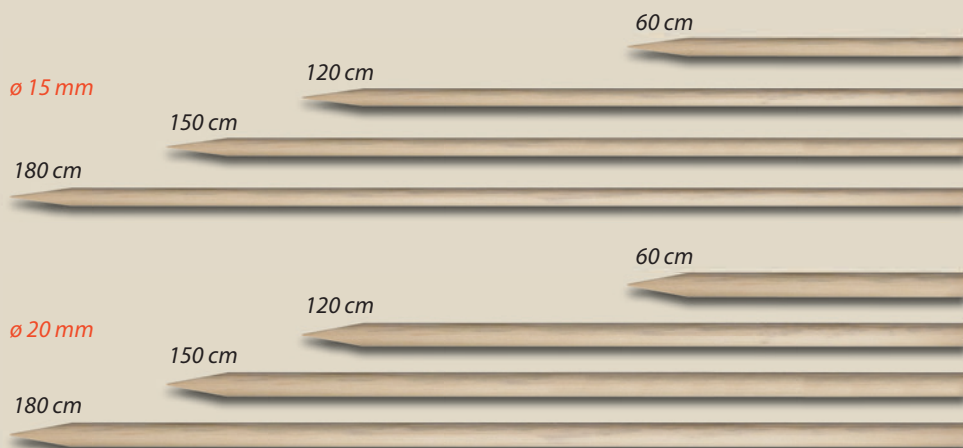

obj. č.	průměr	délka
20210	15 mm	60 cm
20211	15 mm	120 cm
20212	15 mm	150 cm
20213	15 mm	180 cm
20214	20 mm	60 cm
20215	20 mm	120 cm
20216	20 mm	150 cm
20217	20 mm	180 cm

Násady univerzální bez konusu – ø 30 mm