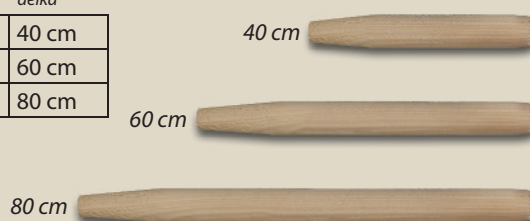

Násady na motyčky s konusem – ø 25 mm

materiál: smrk, borovice

obj. č.	délka
20150	40 cm
20151	60 cm
20152	80 cm

Detail horní části kolíku:
dva cca 2 cm hluboké průřezy.
(vhodné pro uchycení provázku,
popisku apod.)